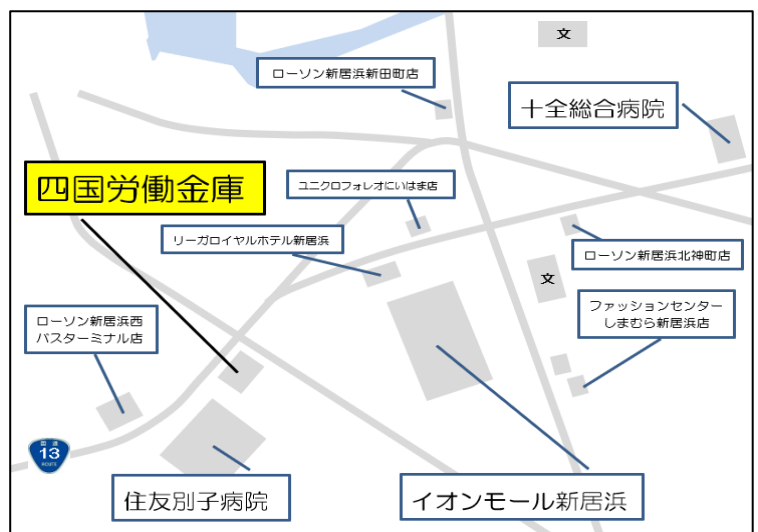

# 職場見学会

## 『四国労働金庫』新居浜支店

毎月1回多種多様な職場を見学しています。何の仕事に興味があるのかわからない、働くとはどういうことなのか、どんな役割があるのかなど、実際に働いている姿を見てみよう。また、疑問に思ったこと、感じたことを質問して働くことの意義や仕事への理解を深めてみませんか？

今回は、金融機関の仕事について、労働金庫へ見学に行きます。

労働金庫とは、はたらく人のための金融機関です。1950年に誕生して以来、はたらく人の支持と社会的評価を受けながら、着実に発展し、今では全国で1,100万人以上に広く利用されています。

【日時】2022年6月7日(火)  
14:40 サポステ集合  
14:45 サポステ出発  
15:00~16:00 見学  
16:15頃 サポステ帰着

【場所】四国労働金庫 新居浜支店  
愛媛県新居浜市王子町3-5  
【定員】5名限定(先着順)  
【参加費】無料  
【持ち物】筆記用具・メモ帳

※現地集合14:55 ※セミナー希望の場合は、相談員に伝えてください。