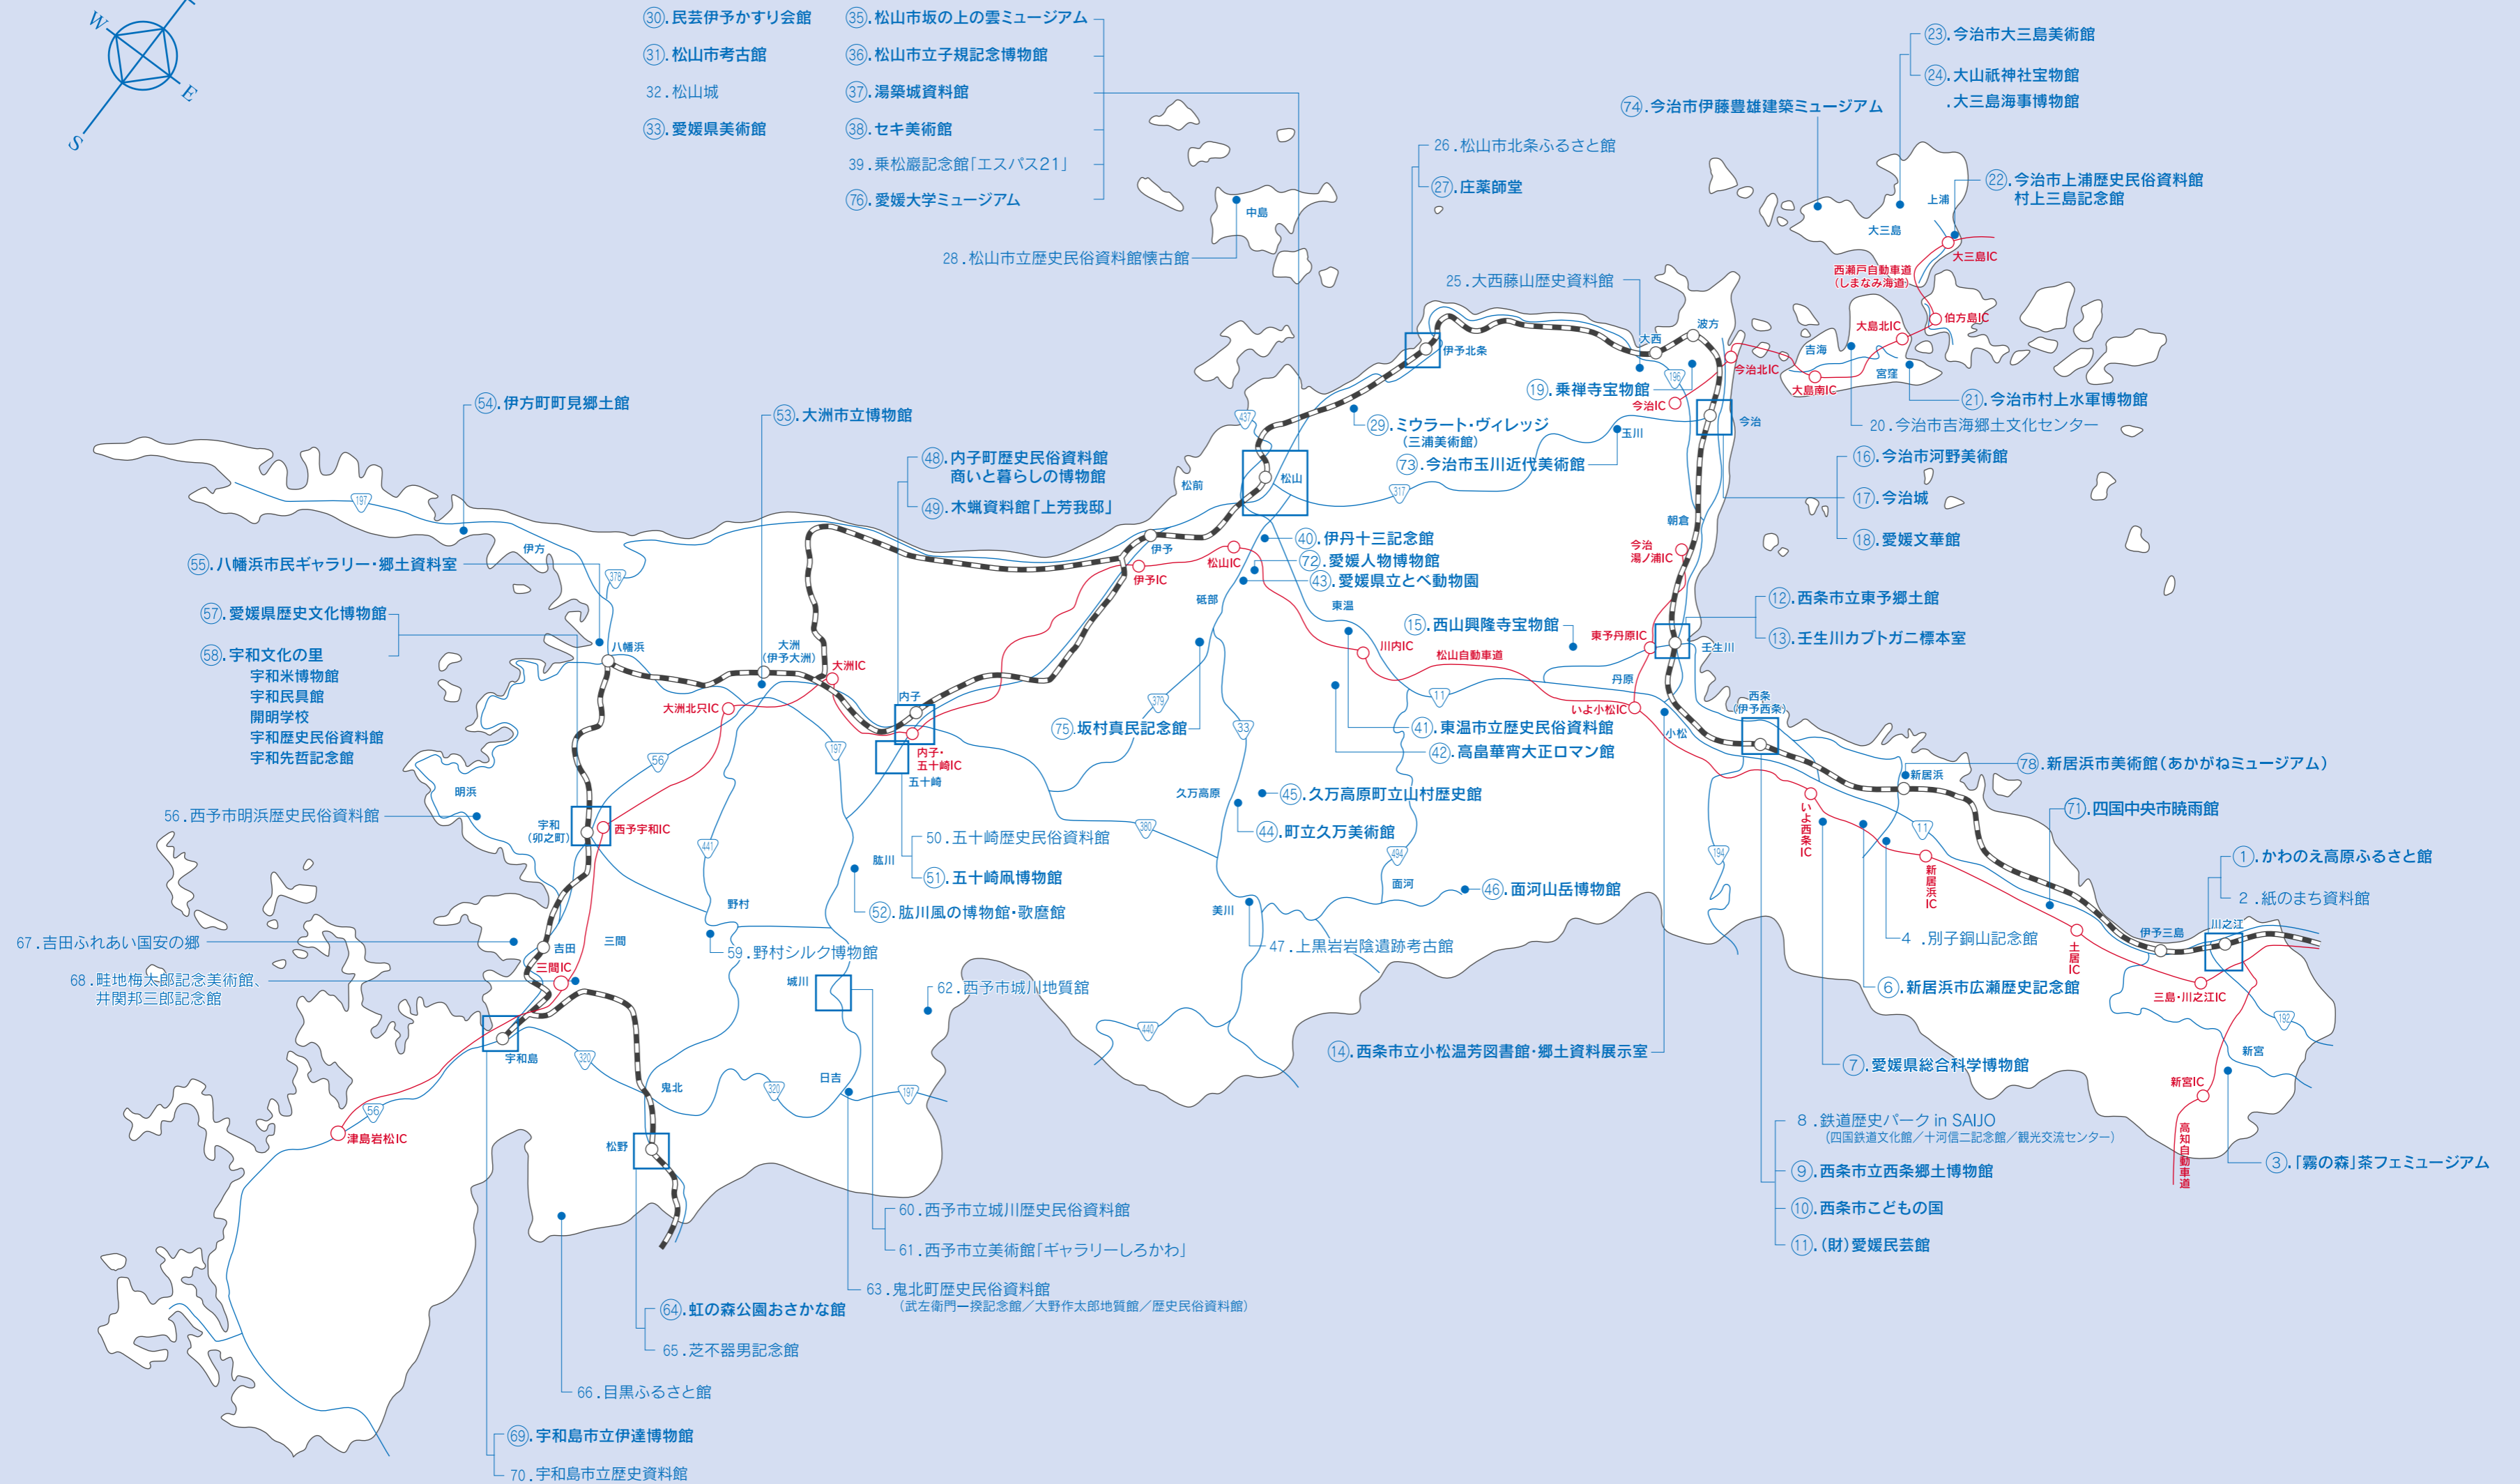

えひめ博物館ガイドマップ

愛媛県博物館協会編 2017年7月現在

- ③⑩. 民芸伊予がすり会館
- ③①. 松山市考古館
- 32. 松山城
- ③③. 愛媛県美術館
- ③⑤. 松山市坂の上の雲ミュージアム
- ③⑥. 松山市立子規記念博物館
- ③⑦. 湯築城資料館
- ③⑧. セキ美術館
- 39. 乗松殿記念館「エスパス21」
- ⑦⑥. 愛媛大学ミュージアム

0 10 20km

※○印は愛媛県博物館協会加入館